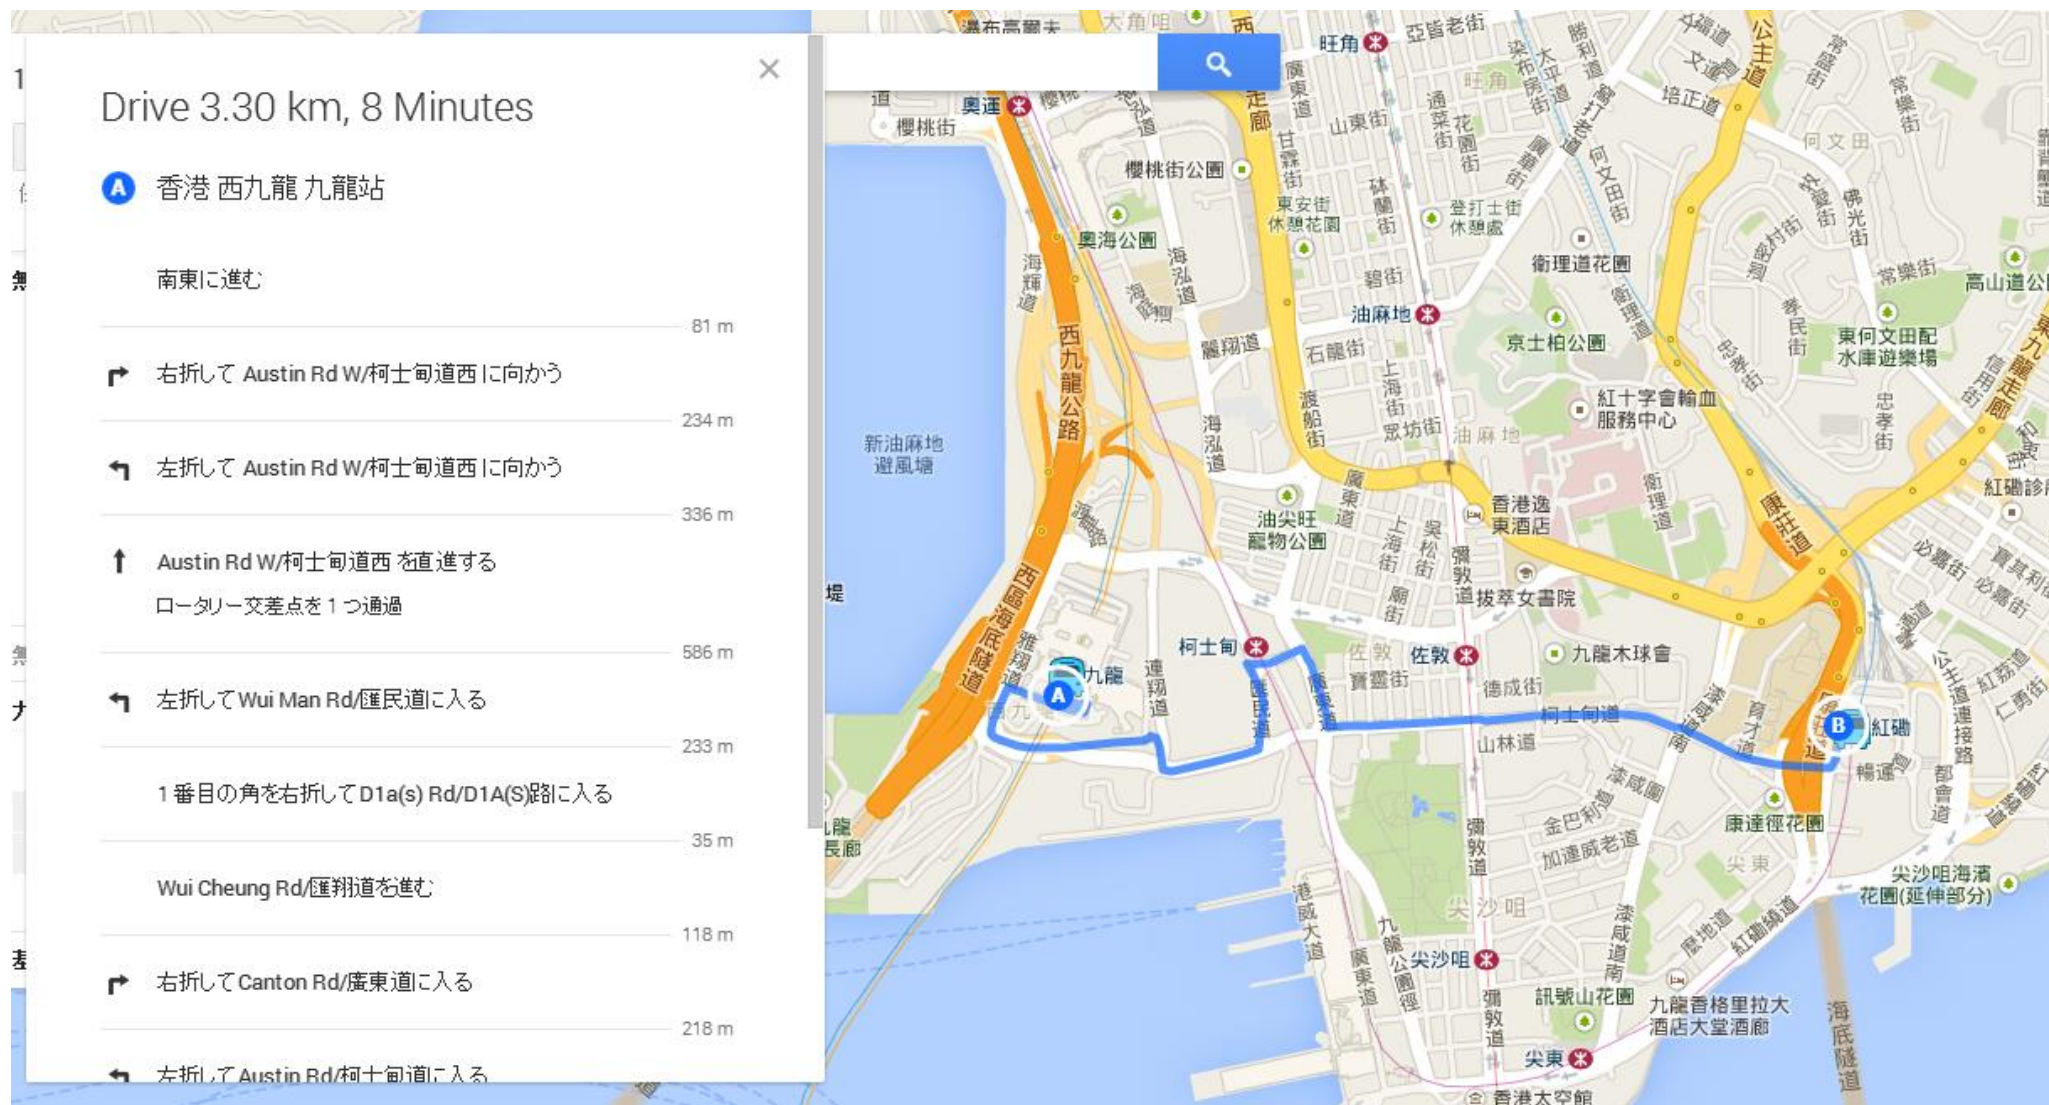

①1/12(日) 香港九龍駅→ホンナム駅 (Free shuttle K1 もしくはタクシーにて移動)

②中国広州：広州東駅→宿泊ホテル（Jianli Harmony Hotel） 駅出て右手すぐ、徒歩 5 分程度

③1/15(水)+16(木) 香港九龍駅→宿泊ホテル (Rosedale Kowloon Hotel) タクシーで 10 分程度

香港街歩き140115-16

Add layer Saved

Untitled layer

Style Data Labels

- Rosedale Hotel Kowloon
- Avenue of Stars
- Star Ferry Pier
- Central Star Ferry Pier
- Wan Chai Ferry Pier
- Golden Bauhinia Square
- Cat Street Galleries
- Garden Road Peak Tram Lower Termi
- The Peak
- Causeway Bay
- Mong Kok
- Ladies Market
- Kowloon Station

Base map

Google Maps Engine LITE

Map data ©2013 Google