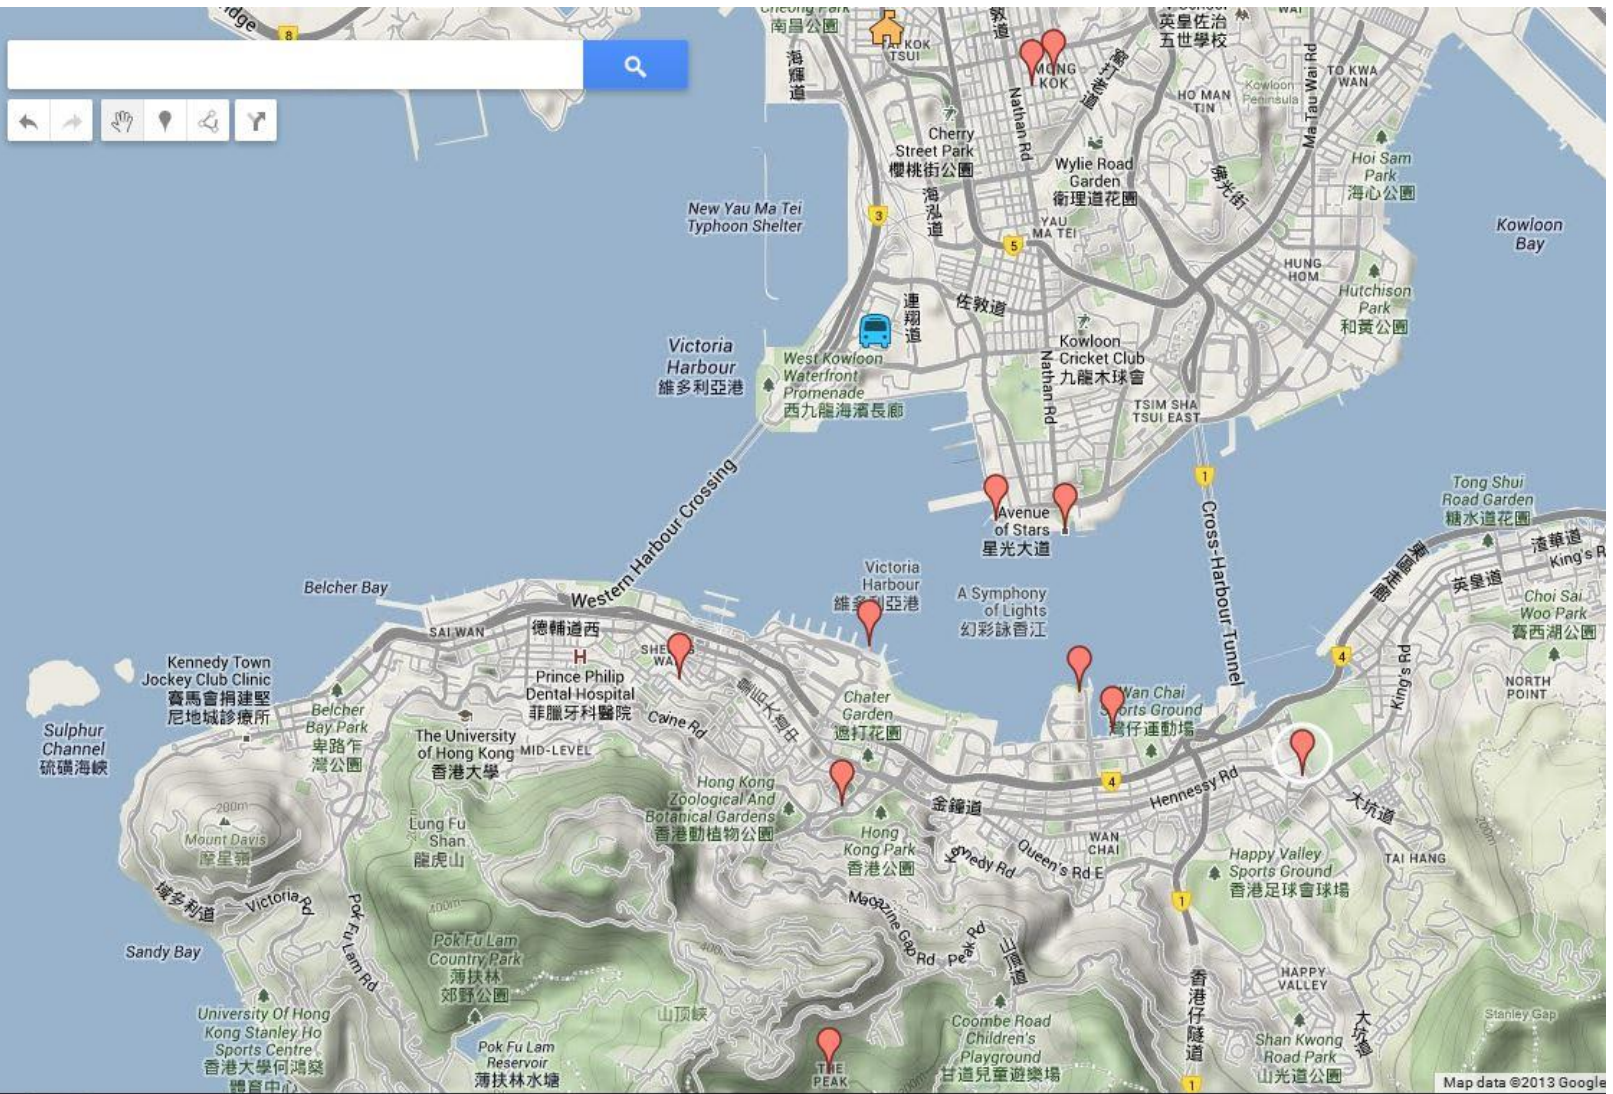

①1/12(日) 香港九龍駅→ホンナム駅 (Free shuttle K1 もしくはタクシーにて移動)

②中国広州：広州東駅→宿泊ホテル（Jianli Harmony Hotel） 駅出て右手すぐ、徒歩 5 分程度

③1/15(水)+16(木) 香港九龍駅→宿泊ホテル (Rosedale Kowloon Hotel) タクシーで 10 分程度

香港街歩き140115-16

Add layer Saved

Untitled layer

Style Data Labels

- Rosedale Hotel Kowloon
- Avenue of Stars
- Star Ferry Pier
- Central Star Ferry Pier
- Wan Chai Ferry Pier
- Golden Bauhinia Square
- Cat Street Galleries
- Garden Road Peak Tram Lower Termi
- The Peak
- Causeway Bay
- Mong Kok
- Ladies Market
- Kowloon Station

Base map

Google Maps Engine LITE

Map data ©2013 Google